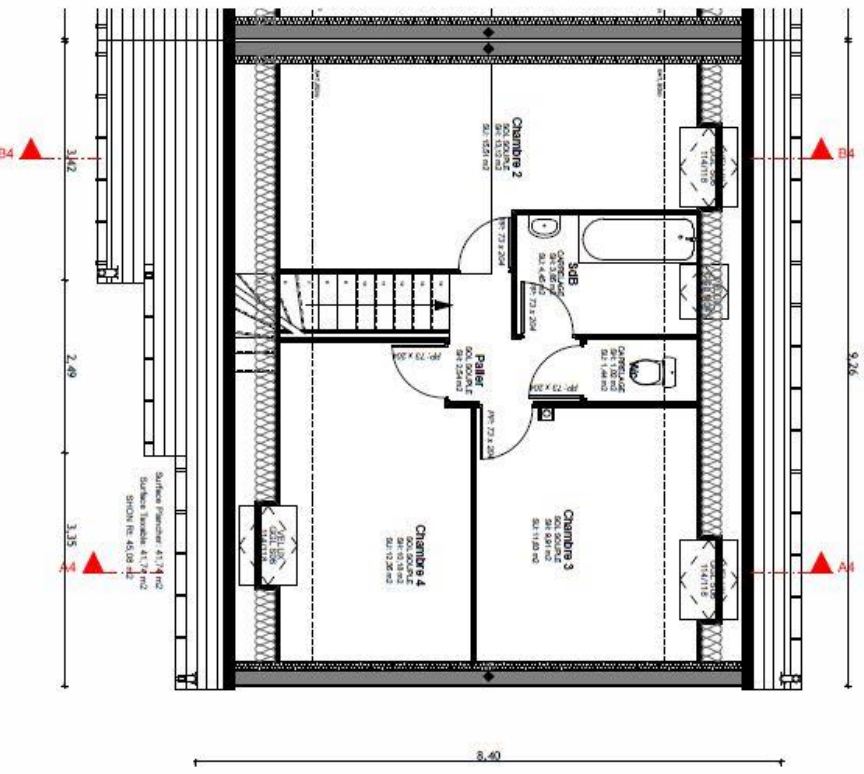

RECAPITULATIF DES CARACTERISTIQUES	
CHASSIS	13,47
PLANCHER	5,24
TOIT	2,34
SA	21,05
SHON	51,87 m ²

RECAPITULATIF DES CARACTERISTIQUES	
CHASSIS	13,47
PLANCHER	5,24
TOIT	2,34
SA	21,05
SHON	51,87 m ²

PLAN DU REZ-DE-CHAUSSEE (Lot 4)

RECAPITULATIF DES CARACTERISTIQUES	
CHASSIS	13,47
PLANCHER	5,24
TOIT	2,34
SA	21,05
SHON	49,08 m ²

PLAN DES COMBLES AMENAGES (Lot 4)