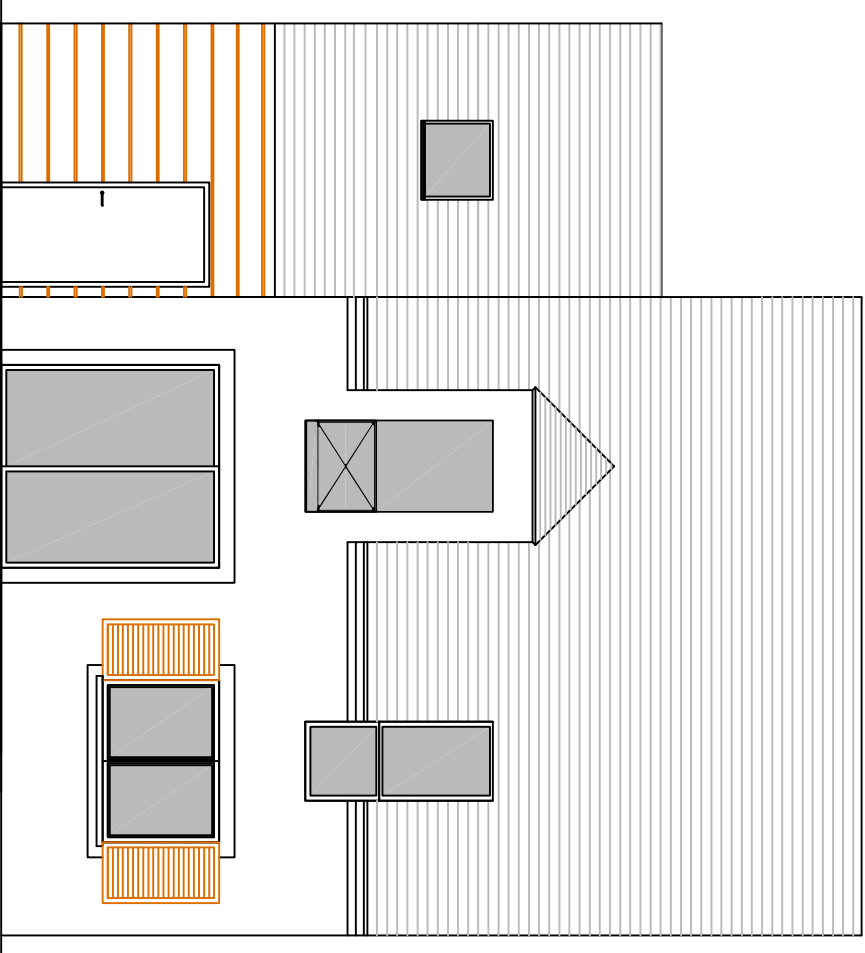

MAISON T4-1 B NEFA

SURFACE HABITABLE TOTALE :
 90.00 m²

RDC		ETAGE	
ENTREE	5.00	DEGAGEMENT	5.00
SEJOUR	28.40	CHAMBRE 1	10.00
CUISINE	7.40	CHAMBRE 2	11.70
WC	4.60	CHAMBRE 3	13.80
GARAGE	18.20	SALLE DE BAIN	4.00
TERRASSE	8.75	WC	1.60
JARDIN	264.70		

MAITRE D'OEUVRE
BATI CONSEIL 28
 4, rue de Voves
 28630 LE COUDRAY
 baticonseil28@wanadoo.fr

ECHELLE 1/75e - MARS 2015

NOTA : Des modifications sont susceptibles d'être apportées à ce plan en fonction des nécessités techniques de la réalisation, tant en ce qui concerne les dimensions libres que l'équipement. Les surfaces indiquées sont approximatives.