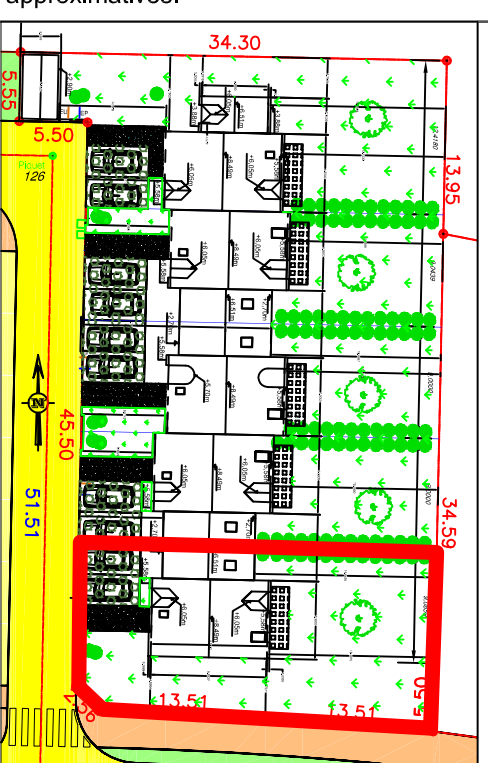

MAISON T4-1 B NEFA

SURFACE HABITABLE TOTALE :
 90.00 m²

RDC		ETAGE	
ENTREE	5.00	DEGAGEMENT	5.00
SEJOUR	28.40	CHAMBRE 1	10.00
CUISINE	7.40	CHAMBRE 2	11.70
WC	4.60	CHAMBRE 3	13.80
GARAGE	18.20	SALLE DE BAIN	4.00
TERRASSE	8.75	WC	1.60
JARDIN	264.70		

MAITRE D'OEUVRE
BATI CONSEIL 28
 4, rue de Voves
 28630 LE COUDRAY
 baticonseil28@wanadoo.fr

ECHELLE 1/75e - MARS 2015

NOTA : Des modifications sont susceptibles d'être apportées à ce plan en fonction des nécessités techniques de la réalisation, tant en ce qui concerne les dimensions libres que l'équipement. Les surfaces indiquées sont approximatives.