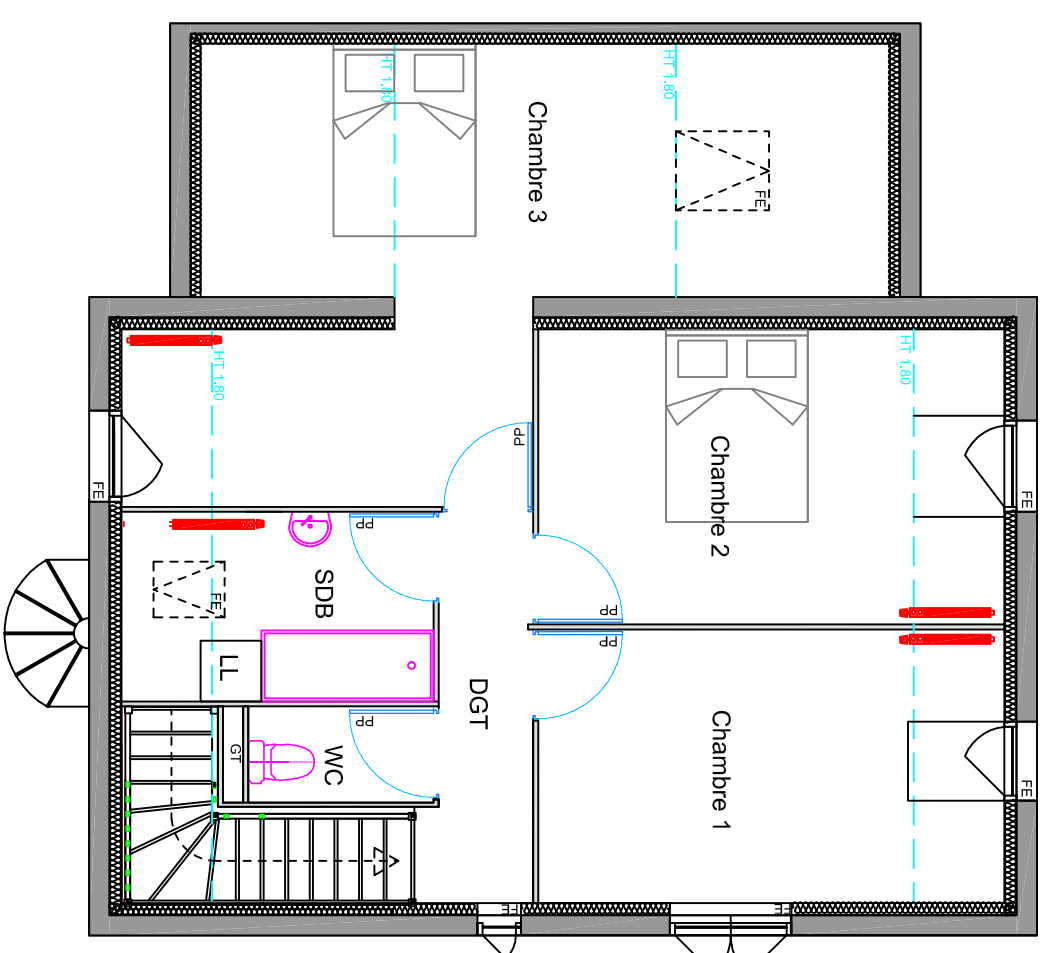

MAISON T4-1 B NEFA

SURFACE HABITABLE TOTALE :
 90.00 m²

RDC		ETAGE	
ENTREE	5.00	DEGAGEMENT	5.00
SEJOUR	28.40	CHAMBRE 1	10.00
CUISINE	7.40	CHAMBRE 2	11.70
WC	4.60	CHAMBRE 3	13.80
GARAGE	18.20	SALLE DE BAIN	4.00
TERRASSE	8.75	WC	1.60
JARDIN	264.70		

MAITRE D'OEUVRE
BATI CONSEIL 28
 4, rue de Voves
 28630 LE COUDRAY
 baticonseil28@wanadoo.fr

ECHELLE 1/75e - MARS 2015

NOTA : Des modifications sont susceptibles d'être apportées à ce plan en fonction des nécessités techniques de la réalisation, tant en ce qui concerne les dimensions libres que l'équipement. Les surfaces indiquées sont approximatives.