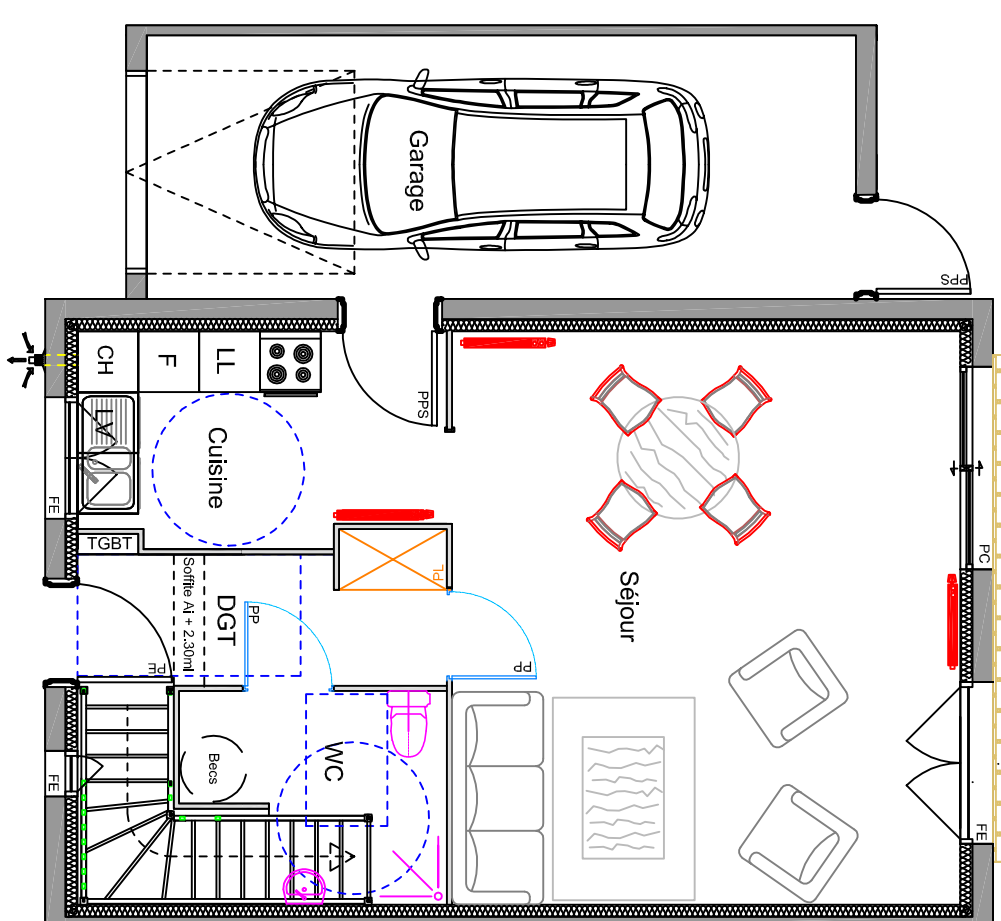

MAISON T4-1 B NEFA

SURFACE HABITABLE TOTALE :
 90.00 m²

RDC		ETAGE	
ENTREE	5.00	DEGAGEMENT	5.00
SEJOUR	28.40	CHAMBRE 1	10.00
CUISINE	7.40	CHAMBRE 2	11.70
WC	4.60	CHAMBRE 3	13.80
GARAGE	18.20	SALLE DE BAIN	4.00
TERRASSE	8.75	WC	1.60
JARDIN	264.70		

MAITRE D'OEUVRE
BATI CONSEIL 28
 4, rue de Voves
 28630 LE COUDRAY
 baticonseil28@wanadoo.fr

ECHELLE 1/75e - MARS 2015

NOTA : Des modifications sont susceptibles d'être apportées à ce plan en fonction des nécessités techniques de la réalisation, tant en ce qui concerne les dimensions libres que l'équipement. Les surfaces indiquées sont approximatives.