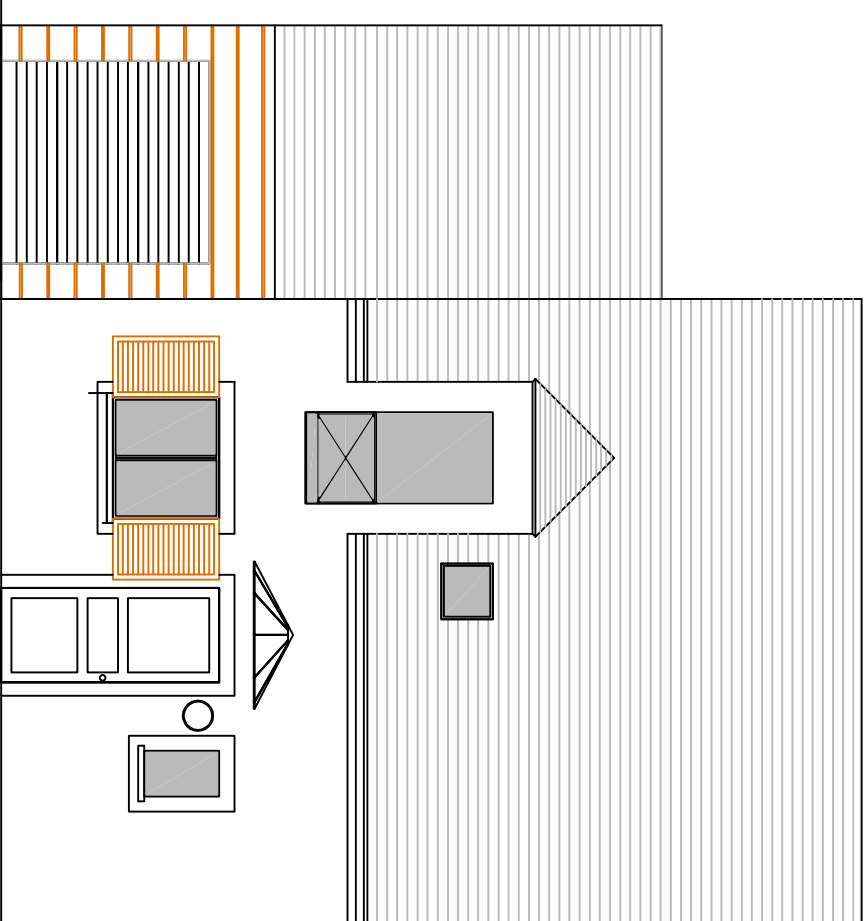

MAISON T4-1 B NEFA

SURFACE HABITABLE TOTALE :
 90.00 m²

RDC		ETAGE	
ENTREE	5.00	DEGAGEMENT	5.00
SEJOUR	28.40	CHAMBRE 1	10.00
CUISINE	7.40	CHAMBRE 2	11.70
WC	4.60	CHAMBRE 3	13.80
GARAGE	18.20	SALLE DE BAIN	4.00
TERRASSE	8.75	WC	1.60
JARDIN	264.70		

MAITRE D'OEUVRE
BATI CONSEIL 28
 4, rue de Voves
 28630 LE COUDRAY
 baticonseil28@wanadoo.fr

ECHELLE 1/75e - MARS 2015

NOTA : Des modifications sont susceptibles d'être apportées à ce plan en fonction des nécessités techniques de la réalisation, tant en ce qui concerne les dimensions libres que l'équipement. Les surfaces indiquées sont approximatives.