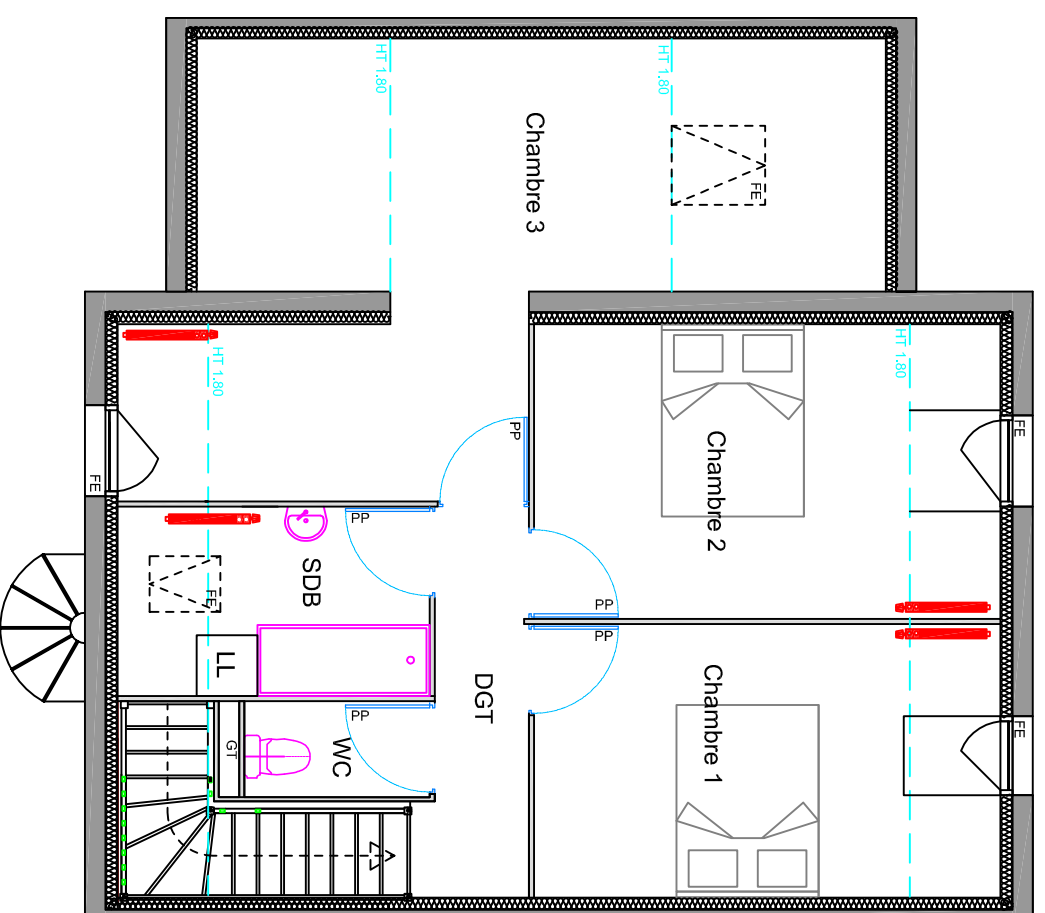

MAISON T4-3 B NEFA

SURFACE HABITABLE TOTALE :
 90.00 m²

RDC		ETAGE	
ENTREE	5.00	DEGAGEMENT	5.00
SEJOUR	28.40	CHAMBRE 1	10.00
CUISINE	7.40	CHAMBRE 2	11.70
WC	4.60	CHAMBRE 3	13.80
GARAGE	18.20	SALLE DE BAIN	4.00
TERRASSE	8.75	WC	1.60
JARDIN	107.00		

MAITRE D'OEUVRE
BATI CONSEIL 28
 4, rue de Voves
 28630 LE COUDRAY
 baticonseil28@wanadoo.fr

ECHELLE 1/75e - MARS 2015

NOTA : Des modifications sont susceptibles d'être apportées à ce plan en fonction des nécessités techniques de la réalisation, tant en ce qui concerne les dimensions libres que l'équipement. Les surfaces indiquées sont approximatives.