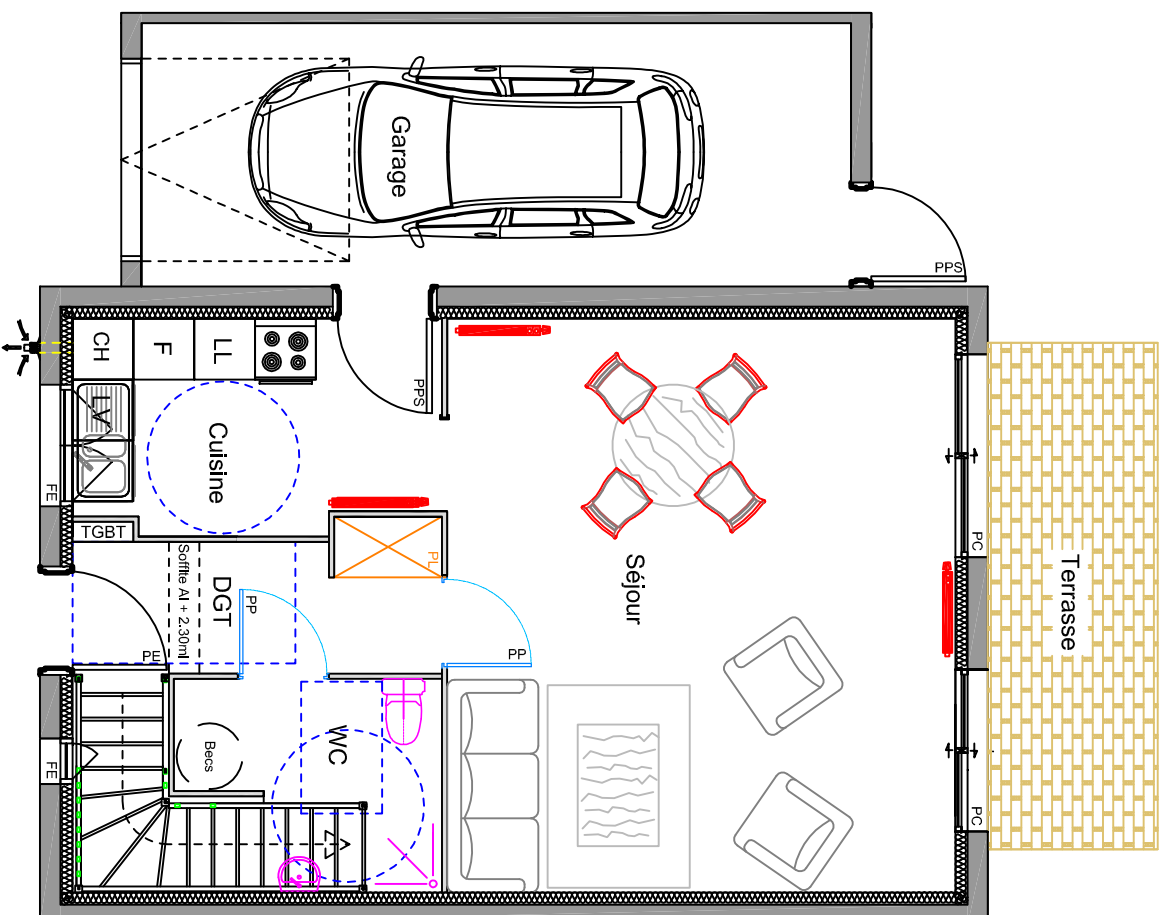

MAISON T4-3 B NEFA

SURFACE HABITABLE TOTALE :
 90.00 m²

RDC		ETAGE	
ENTREE	5.00	DEGAGEMENT	5.00
SEJOUR	28.40	CHAMBRE 1	10.00
CUISINE	7.40	CHAMBRE 2	11.70
WC	4.60	CHAMBRE 3	13.80
GARAGE	18.20	SALLE DE BAIN	4.00
TERRASSE	8.75	WC	1.60
JARDIN	107.00		

MAITRE D'OEUVRE
BATI CONSEIL 28
 4, rue de Voves
 28630 LE COUDRAY
 baticonseil28@wanadoo.fr

ECHELLE 1/75e - MARS 2015

NOTA : Des modifications sont susceptibles d'être apportées à ce plan en fonction des nécessités techniques de la réalisation, tant en ce qui concerne les dimensions libres que l'équipement. Les surfaces indiquées sont approximatives.