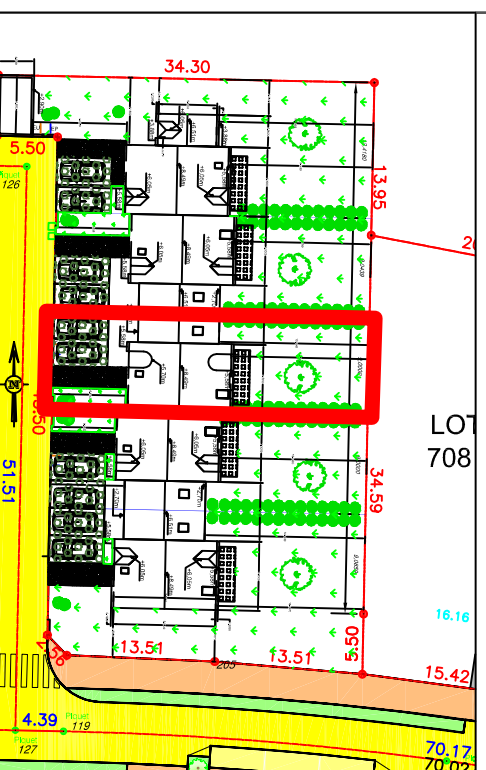

MAISON T4-3 B NEFA

SURFACE HABITABLE TOTALE :
 90.00 m²

RDC		ETAGE	
ENTREE	5.00	DEGAGEMENT	5.00
SEJOUR	28.40	CHAMBRE 1	10.00
CUISINE	7.40	CHAMBRE 2	11.70
WC	4.60	CHAMBRE 3	13.80
GARAGE	18.20	SALLE DE BAIN	4.00
TERRASSE	8.75	WC	1.60
JARDIN	107.00		

MAITRE D'OEUVRE
BATI CONSEIL 28
 4, rue de Voves
 28630 LE COUDRAY
 baticonseil28@wanadoo.fr

ECHELLE 1/75e - MARS 2015

NOTA : Des modifications sont susceptibles d'être apportées à ce plan en fonction des nécessités techniques de la réalisation, tant en ce qui concerne les dimensions libres que l'équipement. Les surfaces indiquées sont approximatives.