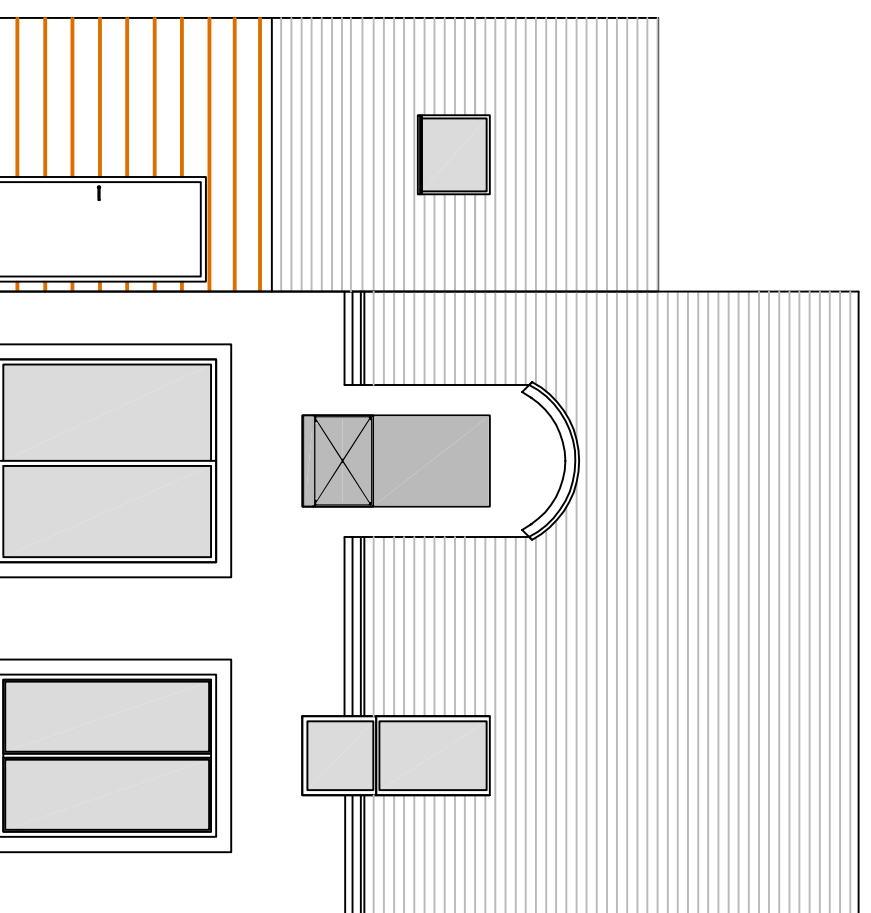

MAISON T4-3 B NEFA

SURFACE HABITABLE TOTALE :
 90.00 m²

RDC		ETAGE	
ENTREE	5.00	DEGAGEMENT	5.00
SEJOUR	28.40	CHAMBRE 1	10.00
CUISINE	7.40	CHAMBRE 2	11.70
WC	4.60	CHAMBRE 3	13.80
GARAGE	18.20	SALLE DE BAIN	4.00
TERRASSE	8.75	WC	1.60
JARDIN	107.00		

MAITRE D'OEUVRE
BATI CONSEIL 28
 4, rue de Voves
 28630 LE COUDRAY
 baticonseil28@wanadoo.fr

ECHELLE 1/75e - MARS 2015

NOTA : Des modifications sont susceptibles d'être apportées à ce plan en fonction des nécessités techniques de la réalisation, tant en ce qui concerne les dimensions libres que l'équipement. Les surfaces indiquées sont approximatives.