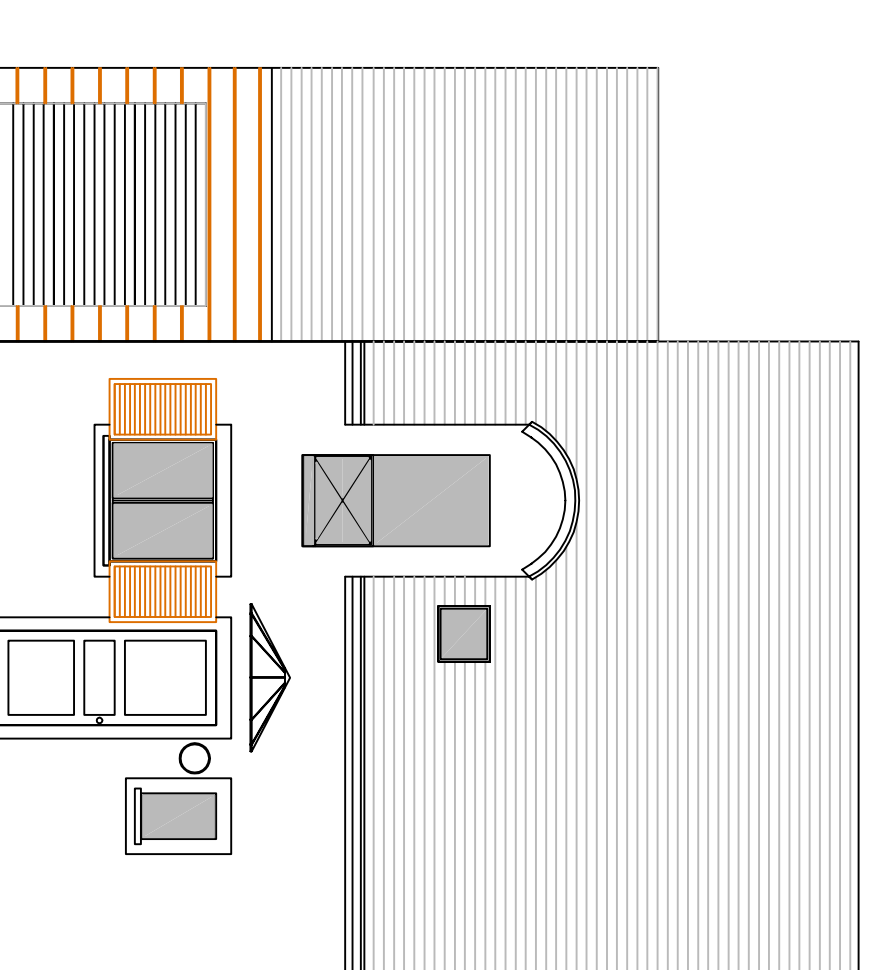

MAISON T4-3 B NEFA

SURFACE HABITABLE TOTALE :
 90.00 m²

RDC		ETAGE	
ENTREE	5.00	DEGAGEMENT	5.00
SEJOUR	28.40	CHAMBRE 1	10.00
CUISINE	7.40	CHAMBRE 2	11.70
WC	4.60	CHAMBRE 3	13.80
GARAGE	18.20	SALLE DE BAIN	4.00
TERRASSE	8.75	WC	1.60
JARDIN	107.00		

MAITRE D'OEUVRE
BATI CONSEIL 28
 4, rue de Voves
 28630 LE COUDRAY
 baticonseil28@wanadoo.fr

ECHELLE 1/75e - MARS 2015

NOTA : Des modifications sont susceptibles d'être apportées à ce plan en fonction des nécessités techniques de la réalisation, tant en ce qui concerne les dimensions libres que l'équipement. Les surfaces indiquées sont approximatives.