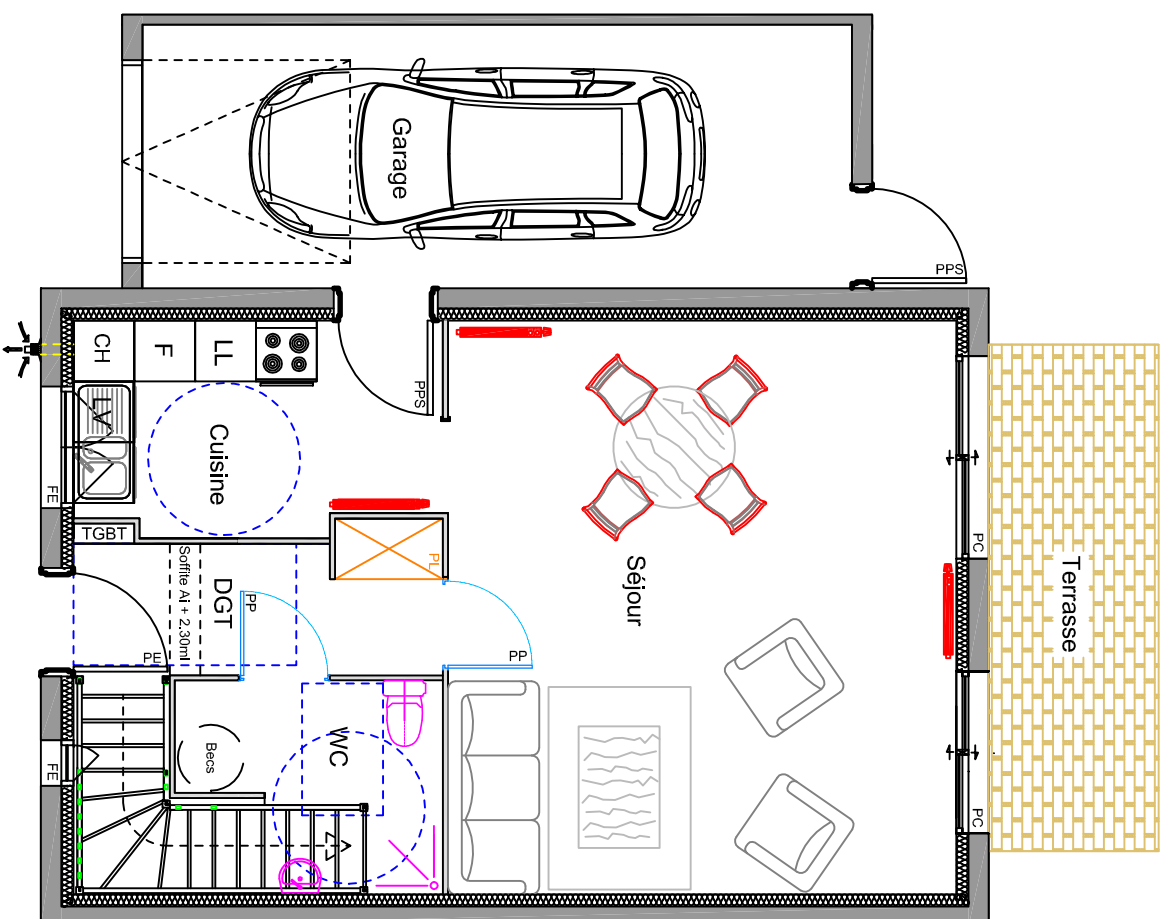

MAISON T4-4 A NEFA

SURFACE HABITABLE TOTALE :
 90.00 m²

RDC		ETAGE	
ENTREE	5.00	DEGAGEMENT	5.00
SEJOUR	28.40	CHAMBRE 1	10.00
CUISINE	7.40	CHAMBRE 2	11.70
WC	4.60	CHAMBRE 3	13.80
GARAGE	18.20	SALLE DE BAIN	4.00
TERRASSE	8.75	WC	1.60
JARDIN	202.50		

MAITRE D'OEUVRE

BATI CONSEIL 28

4, rue de Voves
 28630 LE COUDRAY
 baticonseil28@wanadoo.fr

ECHELLE 1/75e - MARS 2015

NOTA : Des modifications sont susceptibles d'être apportées à ce plan en fonction des nécessités techniques de la réalisation, tant en ce qui concerne les dimensions libres que l'équipement. Les surfaces indiquées sont approximatives.