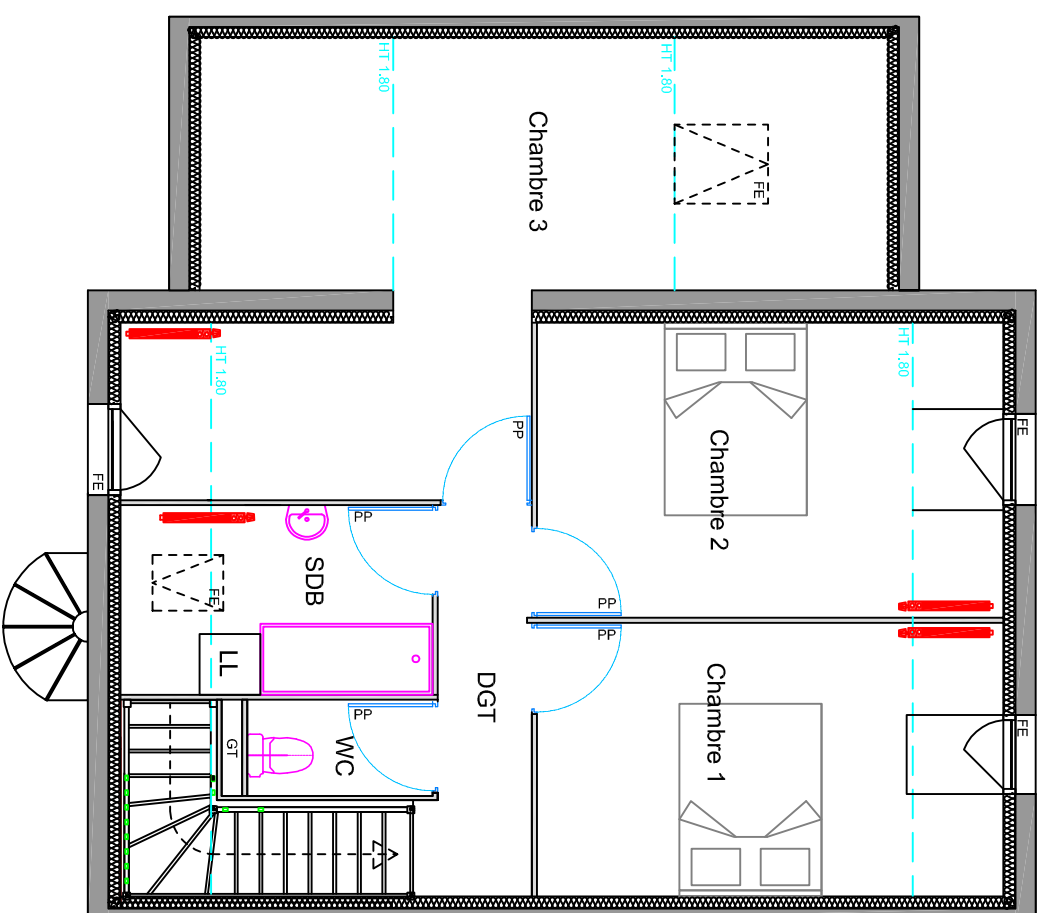

MAISON T4-4 A NEFA

SURFACE HABITABLE TOTALE :
 90.00 m²

RDC		ETAGE	
ENTREE	5.00	DEGAGEMENT	5.00
SEJOUR	28.40	CHAMBRE 1	10.00
CUISINE	7.40	CHAMBRE 2	11.70
WC	4.60	CHAMBRE 3	13.80
GARAGE	18.20	SALLE DE BAIN	4.00
TERRASSE	8.75	WC	1.60
JARDIN	202.50		

MAITRE D'OEUVRE

BATI CONSEIL 28

4, rue de Voves
 28630 LE COUDRAY
 baticonseil28@wanadoo.fr

ECHELLE 1/75e - MARS 2015

NOTA : Des modifications sont susceptibles d'être apportées à ce plan en fonction des nécessités techniques de la réalisation, tant en ce qui concerne les dimensions libres que l'équipement. Les surfaces indiquées sont approximatives.