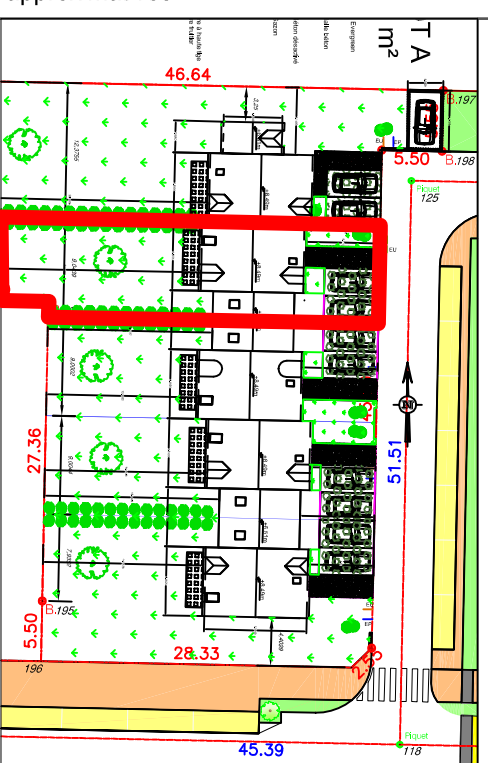

MAISON T4-4 A NEFA

SURFACE HABITABLE TOTALE :
 90.00 m²

RDC		ETAGE	
ENTREE	5.00	DEGAGEMENT	5.00
SEJOUR	28.40	CHAMBRE 1	10.00
CUISINE	7.40	CHAMBRE 2	11.70
WC	4.60	CHAMBRE 3	13.80
GARAGE	18.20	SALLE DE BAIN	4.00
TERRASSE	8.75	WC	1.60
JARDIN	202.50		

MAITRE D'OEUVRE

BATI CONSEIL 28

4, rue de Voves
 28630 LE COUDRAY
 baticonseil28@wanadoo.fr

ECHELLE 1/75e - MARS 2015

NOTA : Des modifications sont susceptibles d'être apportées à ce plan en fonction des nécessités techniques de la réalisation, tant en ce qui concerne les dimensions libres que l'équipement. Les surfaces indiquées sont approximatives.