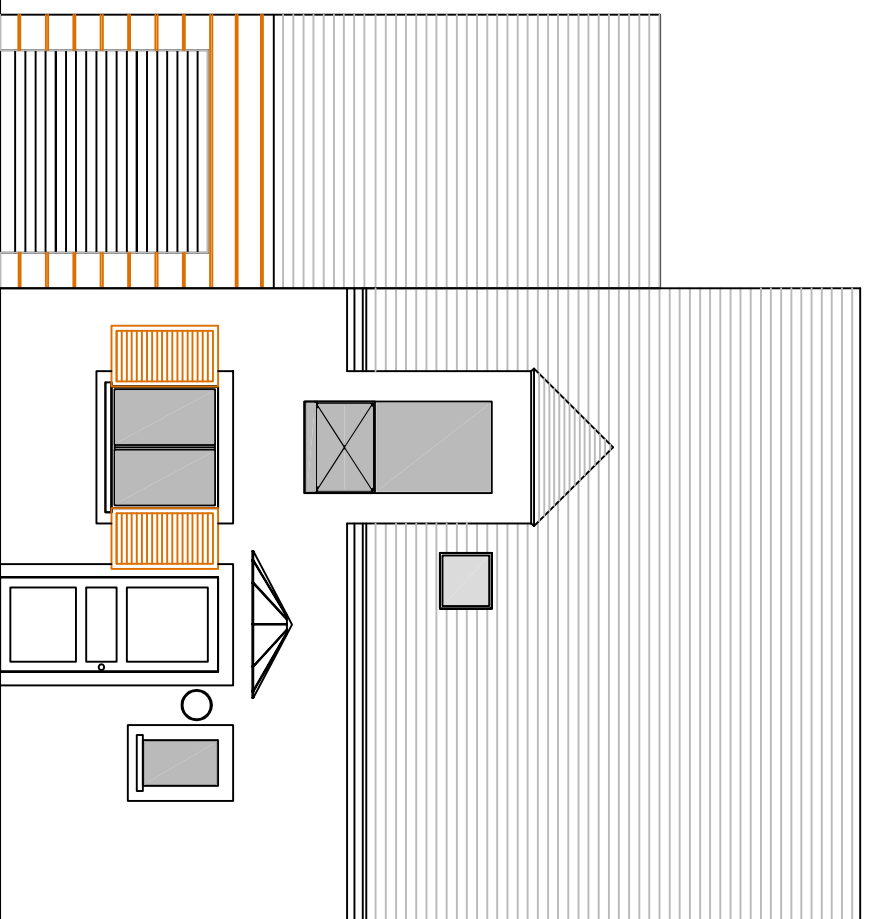

MAISON T4-4 A NEFA

SURFACE HABITABLE TOTALE :
 90.00 m²

RDC		ETAGE	
ENTREE	5.00	DEGAGEMENT	5.00
SEJOUR	28.40	CHAMBRE 1	10.00
CUISINE	7.40	CHAMBRE 2	11.70
WC	4.60	CHAMBRE 3	13.80
GARAGE	18.20	SALLE DE BAIN	4.00
TERRASSE	8.75	WC	1.60
JARDIN	202.50		

MAITRE D'OEUVRE

BATI CONSEIL 28

4, rue de Voves
 28630 LE COUDRAY
 baticonseil28@wanadoo.fr

ECHELLE 1/75e - MARS 2015

NOTA : Des modifications sont susceptibles d'être apportées à ce plan en fonction des nécessités techniques de la réalisation, tant en ce qui concerne les dimensions libres que l'équipement. Les surfaces indiquées sont approximatives.