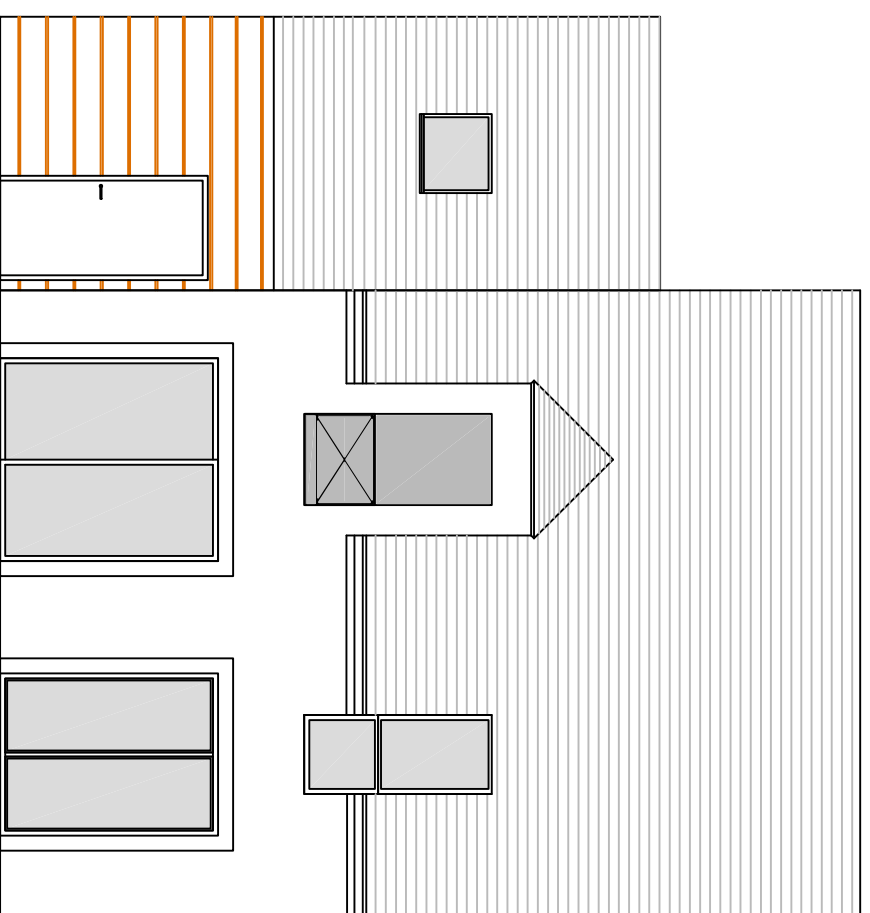

MAISON T4-4 A NEFA

SURFACE HABITABLE TOTALE :
 90.00 m²

RDC		ETAGE	
ENTREE	5.00	DEGAGEMENT	5.00
SEJOUR	28.40	CHAMBRE 1	10.00
CUISINE	7.40	CHAMBRE 2	11.70
WC	4.60	CHAMBRE 3	13.80
GARAGE	18.20	SALLE DE BAIN	4.00
TERRASSE	8.75	WC	1.60
JARDIN	202.50		

MAITRE D'OEUVRE

BATI CONSEIL 28

4, rue de Voves
 28630 LE COUDRAY
 baticonseil28@wanadoo.fr

ECHELLE 1/75e - MARS 2015

NOTA : Des modifications sont susceptibles d'être apportées à ce plan en fonction des nécessités techniques de la réalisation, tant en ce qui concerne les dimensions libres que l'équipement. Les surfaces indiquées sont approximatives.