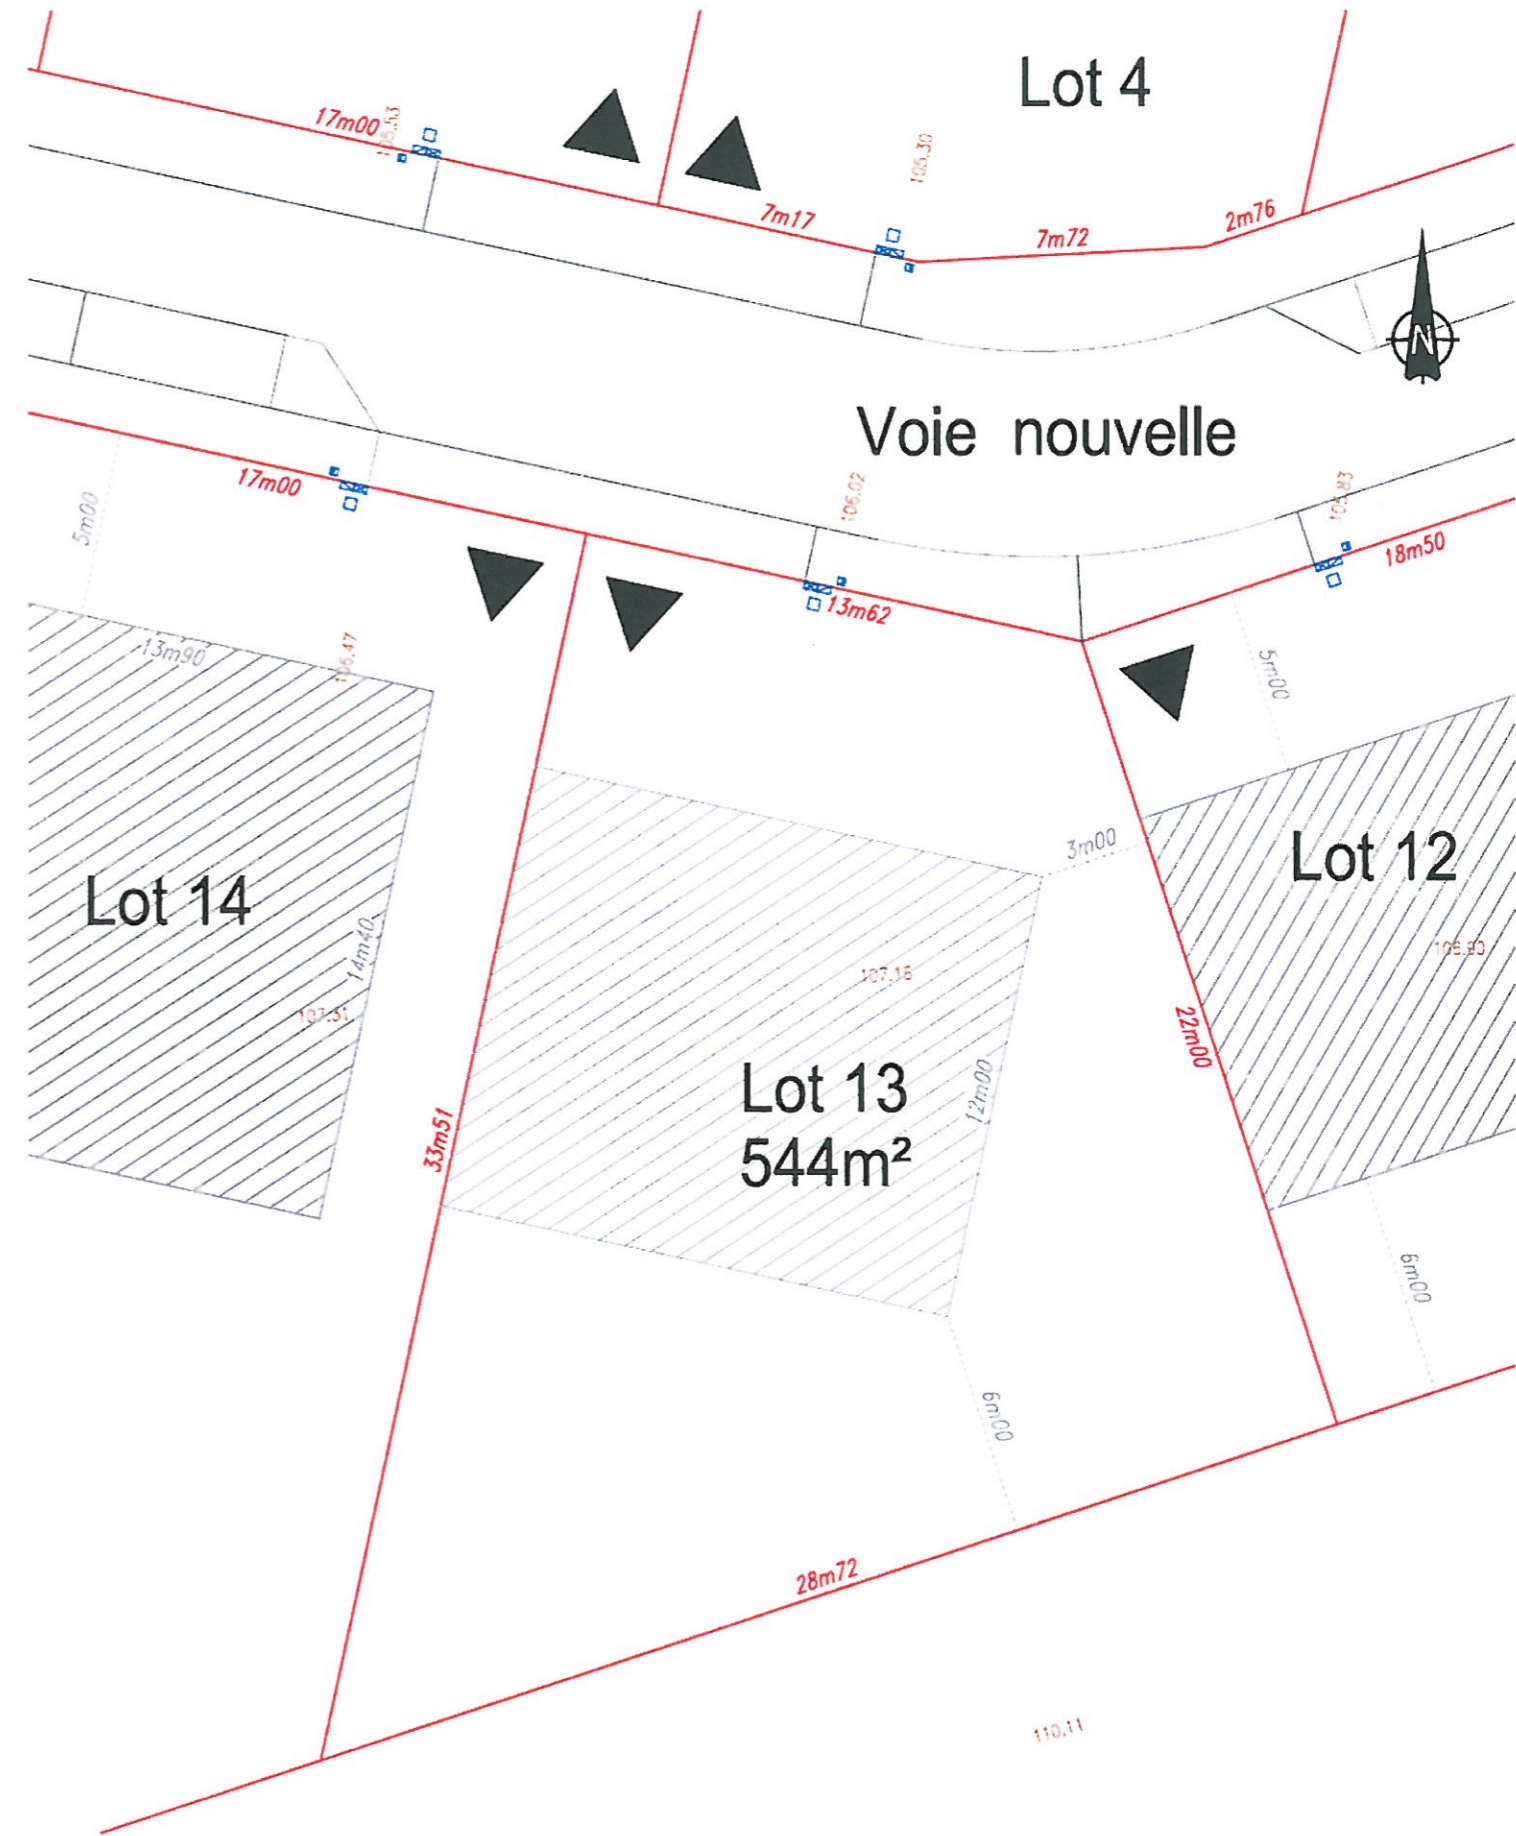

DEPARTEMENT DE L'EURE-ET-LOIR
Commune de SAINT REMY SUR AVRE

Lieudit : "Sous les bois de Chaumont"
Avenue des champs de Bray

PLAN DU LOT n° 13

Cadastré Section AH

Echelle : 1/200

Pierres & Territoires
EURE & LOIR
PROMOTEUR · AMÉNAGEUR · LOTISSEUR

DOSSIER N° 131052_Lot15			L'authenticité de ce document est exclusivement assurée par la signature du Géomètre-Expert. Reproduction réservée
Date	Désignation	Dessiné par	
06.06.2014	Edition initiale	LB	

TOPOGRAPHIE DIVISION BORNAGE LOTISSEMENT
PROJET DE VOIRIE ET RESEAUX URBANISME
MAITRISE D'OEUVRE VRD COPROPRIETE CONCEPTION DE P.L.U.

Le présent document n'exclut pas la consultation des règlements en vigueur. Il contient 2 pages

LEGENDE

- Polygone d'implantation des habitations et annexes
- Branchements réseaux
- Accès au lot

- 26m95** Cote périmétrique du lot
- 21m00** Cote de polygone d'implantation
- 128.00** Cote altimétrique le 14.01.2013
- Limite de propriété