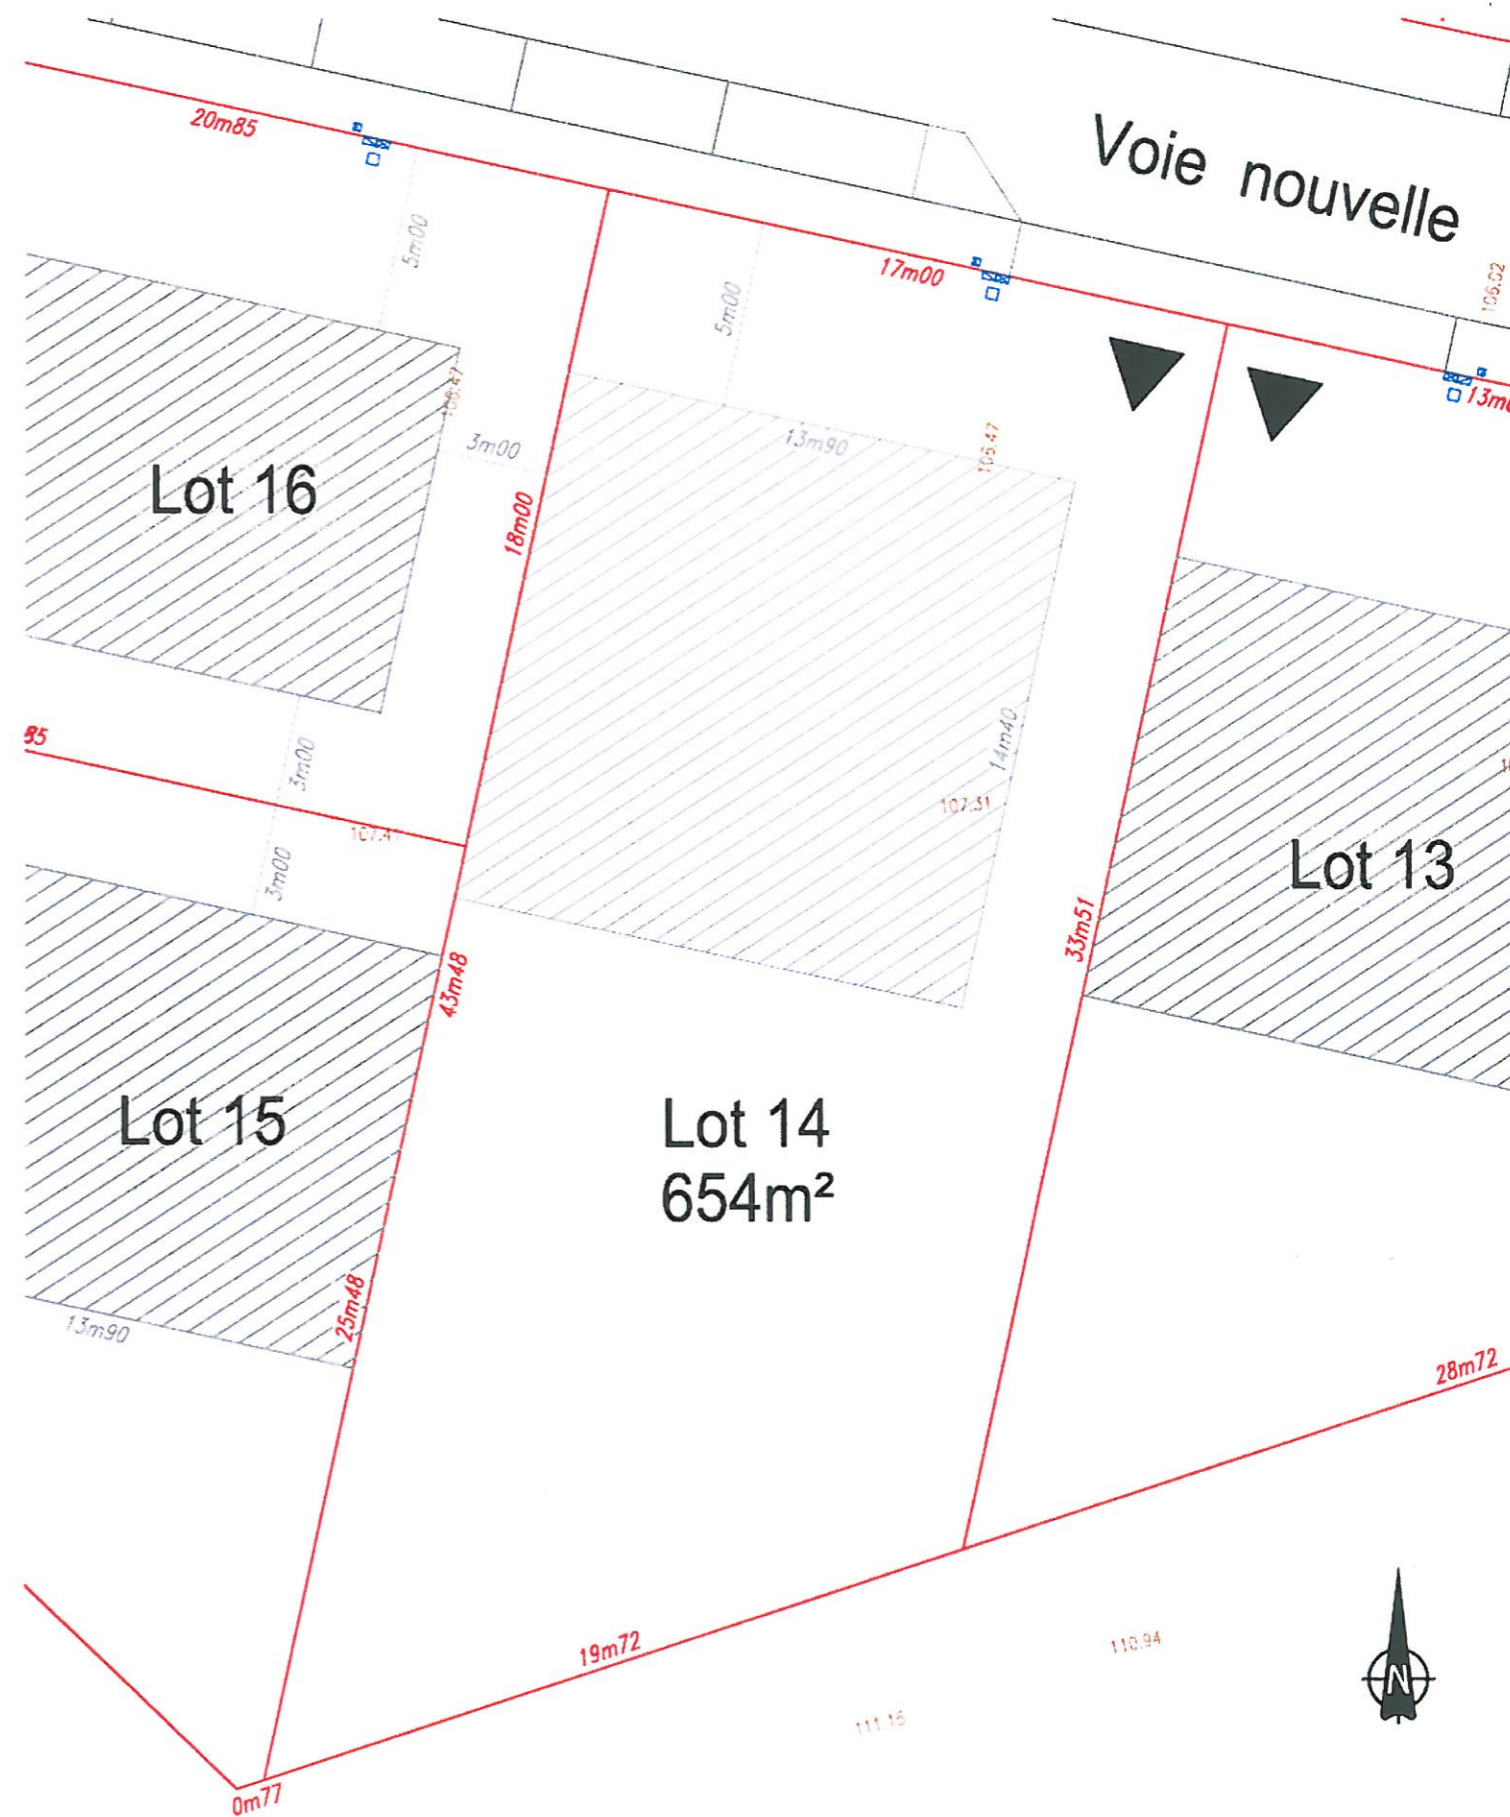

DEPARTEMENT DE L'EURE-ET-LOIR
Commune de SAINT REMY SUR AVRE

Lieudit : "Sous les bois de Chaumont"
Avenue des champs de Bray

PLAN DU LOT n° 14

Cadastré Section AH

Echelle : 1/200

Pierres & Territoires
EURE & LOIR
PROMOTEUR • AMÉNAGEUR • LOTISSEUR

DOSSIER N° 131052_Lot15			L'authenticité de ce document est exclusivement assurée par la signature du Géomètre-Expert. <u>Reproduction réservée</u>
Date	Désignation	Dessiné par	
06.06.2014	Edition initiale	LB	

TOPOGRAPHIE DIVISION BORNAGE LOTISSEMENT
PROJET DE VOIRIE ET RESEAUX URBANISME
MAITRISE D'OEUVRE VRD COPROPRIETE CONCEPTION DE P.L.U.

Le présent document n'exclut pas la consultation des règlements en vigueur. Il contient 2 pages

LEGENDE

- Polygone d'implantation des habitations et annexes
- Branchements réseaux
- Accès au lot

- 26m95** Cote périmétrique du lot
- 21m00** Cote de polygone d'implantation
- 126.00** Cote altimétrique le 14.01.2013
- Limite de propriété