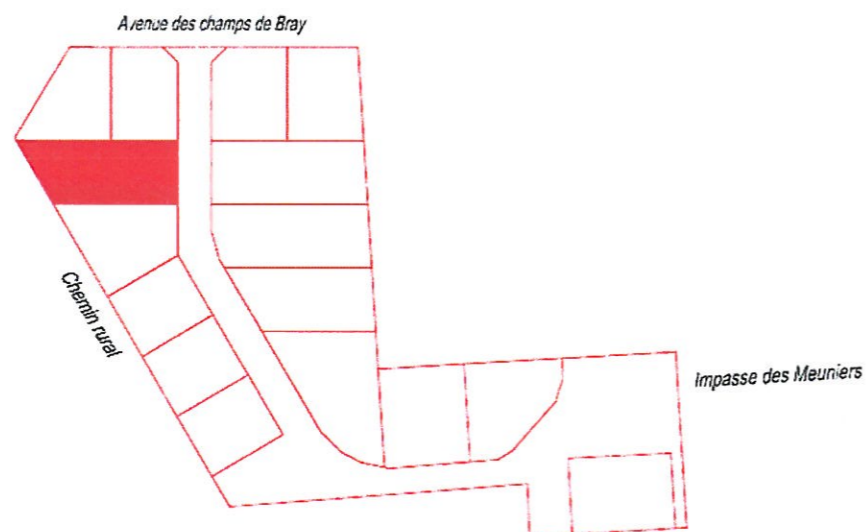

DEPARTEMENT DE L'EURE-ET-LOIR
Commune de SAINT REMY SUR AVRE

Lieudit : "Sous les bois de Chaumont"
Avenue des champs de Bray

PLAN DU LOT n° 14

Cadastré Section AH

Echelle : 1/200

Pierres & Territoires
EURE & LOIR
PROMOTEUR • AMÉNAGEUR • LOTISSEUR

LEGENDE

- Polygone d'implantation des habitations et annexes
- Branchements réseaux
- Accès au lot

- 26m95** Cote périmétrique du lot
- 21m00** Cote de polygone d'implantation
- 126.00** Cote altimétrique le 14.01.2013
- Limite de propriété